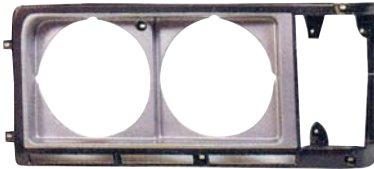

REPLACEMENT FOR

COASTER BB10

REPLACEMENT FOR

COASTER BB20

REPLACEMENT FOR

COASTER BB42 '93-'99

212-1554

CORNER LAMP
R 81511-36130
L 81521-36080
200PCS
4CFT

212-1944

TAIL LAMP
R 81550-39146
L 81560-39145
10PCS CFT

00-212-1944
50PCS 2.7CFT

**212-1627-V1 (12V)
V2 (24V)**

CORNER LAMP
R 81510-39465
L 81520-39465
20PCS 2.2CFT
00-212-1627 LENS
100PCS 4.2CFT

212-11A6-RD

HEAD LAMP
RD:
R 81110-36170
L 81150-36150
PCS CFT

R 81110-36290
L 81150-36260

H4/H3

TBA

212-1577-CY

CORNER LAMP
R 81510-36270
L 81520-36210
20PCS 6.67CFT

212-1577-Y

CORNER LAMP
R 81510-36280
L 81520-36220
20PCS 6.67CFT

212-1207

LIGHT CASE
R 53131-39115
L 53132-39115
12PCS 4.39CFT

212-1230

LIGHT CASE
R 53131-36010
L 53132-36010
5PCS 1CFT

212-1702

LIGHT HOUSING
R 81110-80226
L 81150-80223
PCS CFT

212-1980-2A

TAIL LAMP
R 81550-36260
L 81560-36260
6PCS 3.5CFT